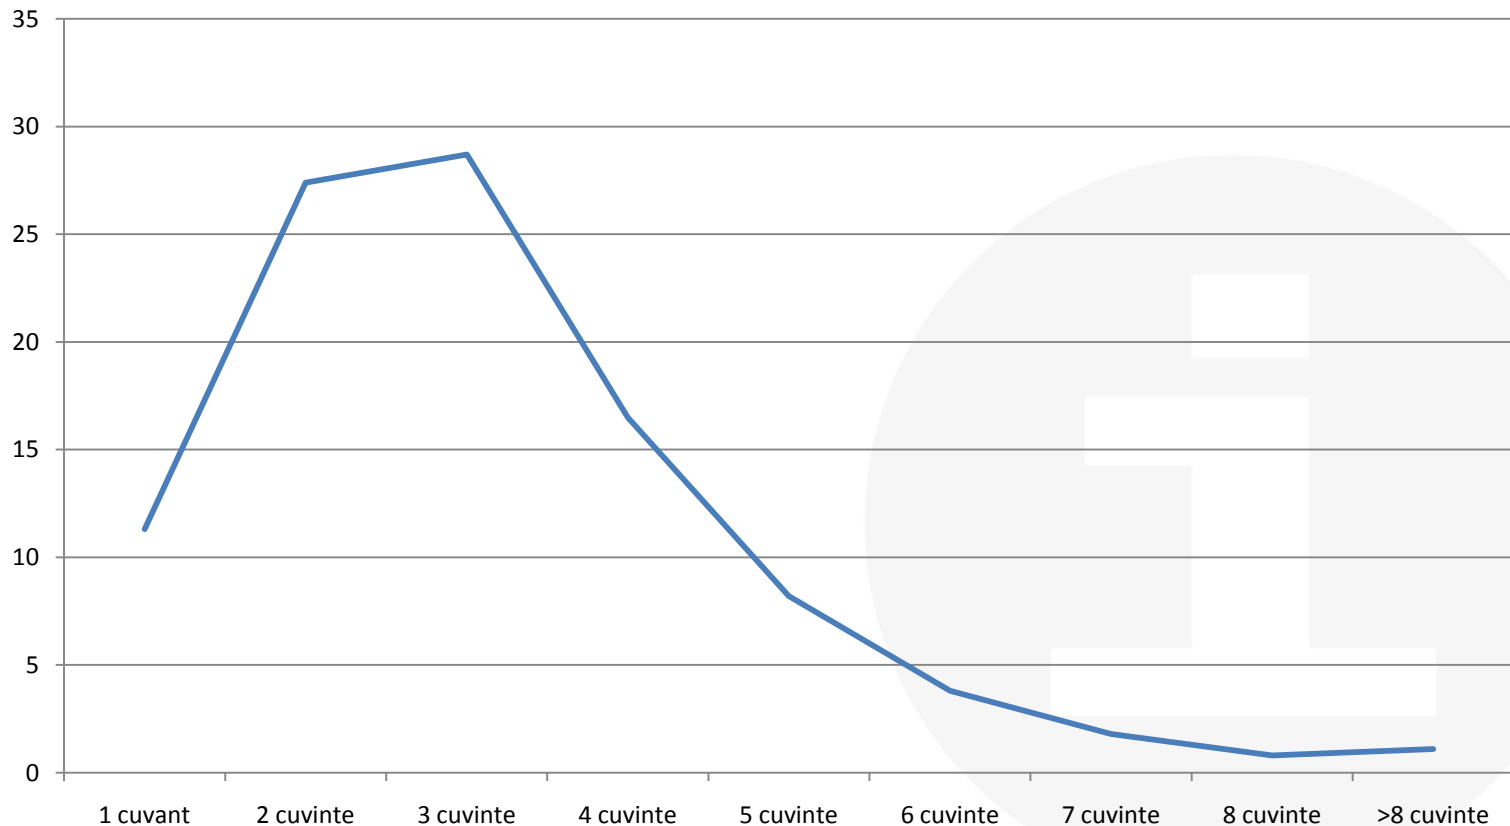

# 5. Cate cuvinte trebuie sa contina expresiile pentru care optimizez?

- Doar 11% din cautari contin un singur cuvant.
- Lungimea medie pentru o expresie este in momentul de fata de ~21 de caractere.

[Web](#) [Images](#) [Groups](#) [News](#) [Froogle](#) [Local](#) <sup>New!</sup> [more](#) »