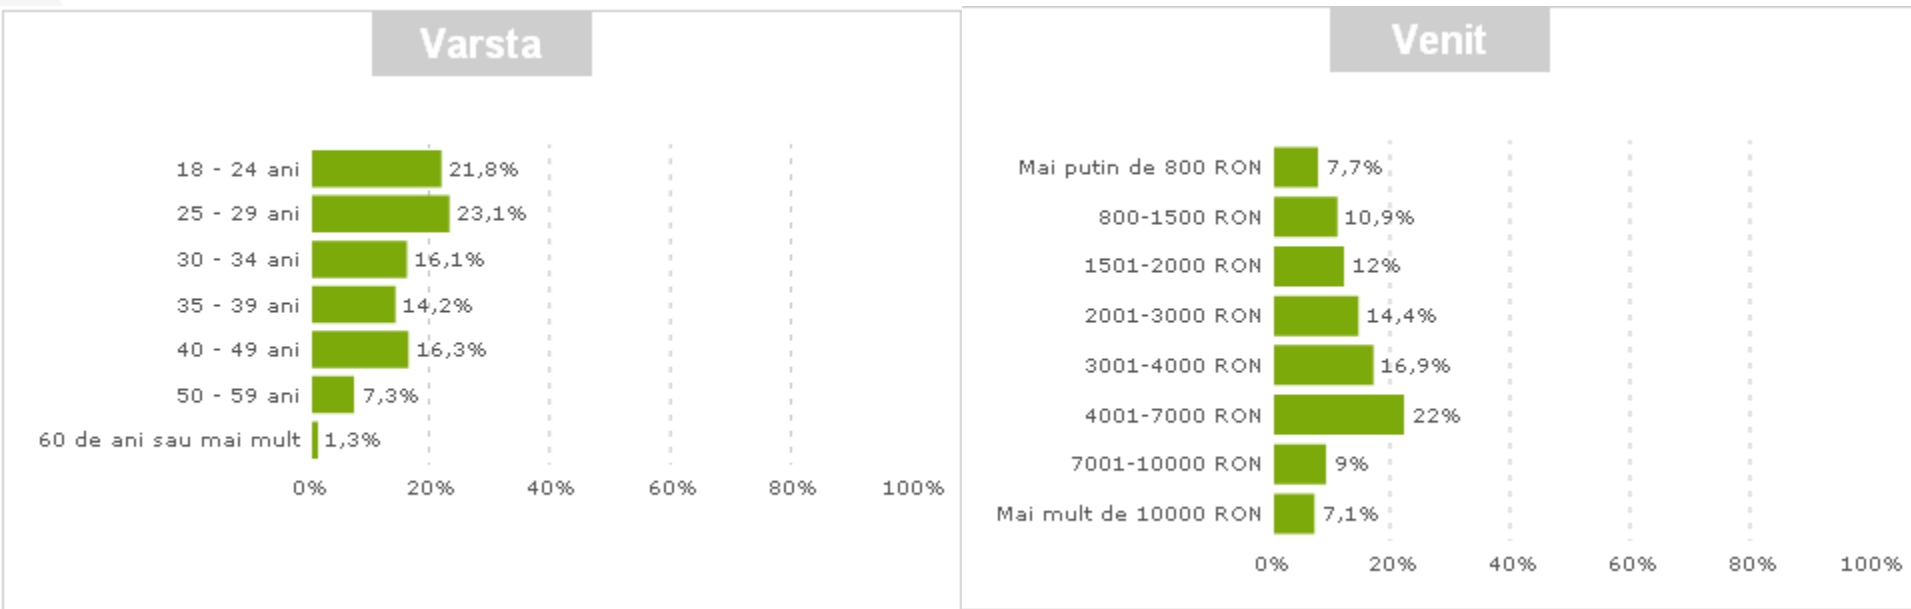

10. Cine sunt vizitatorii site-ului meu?

trafic.ro/demografice & AdPlanner.trafic.ro